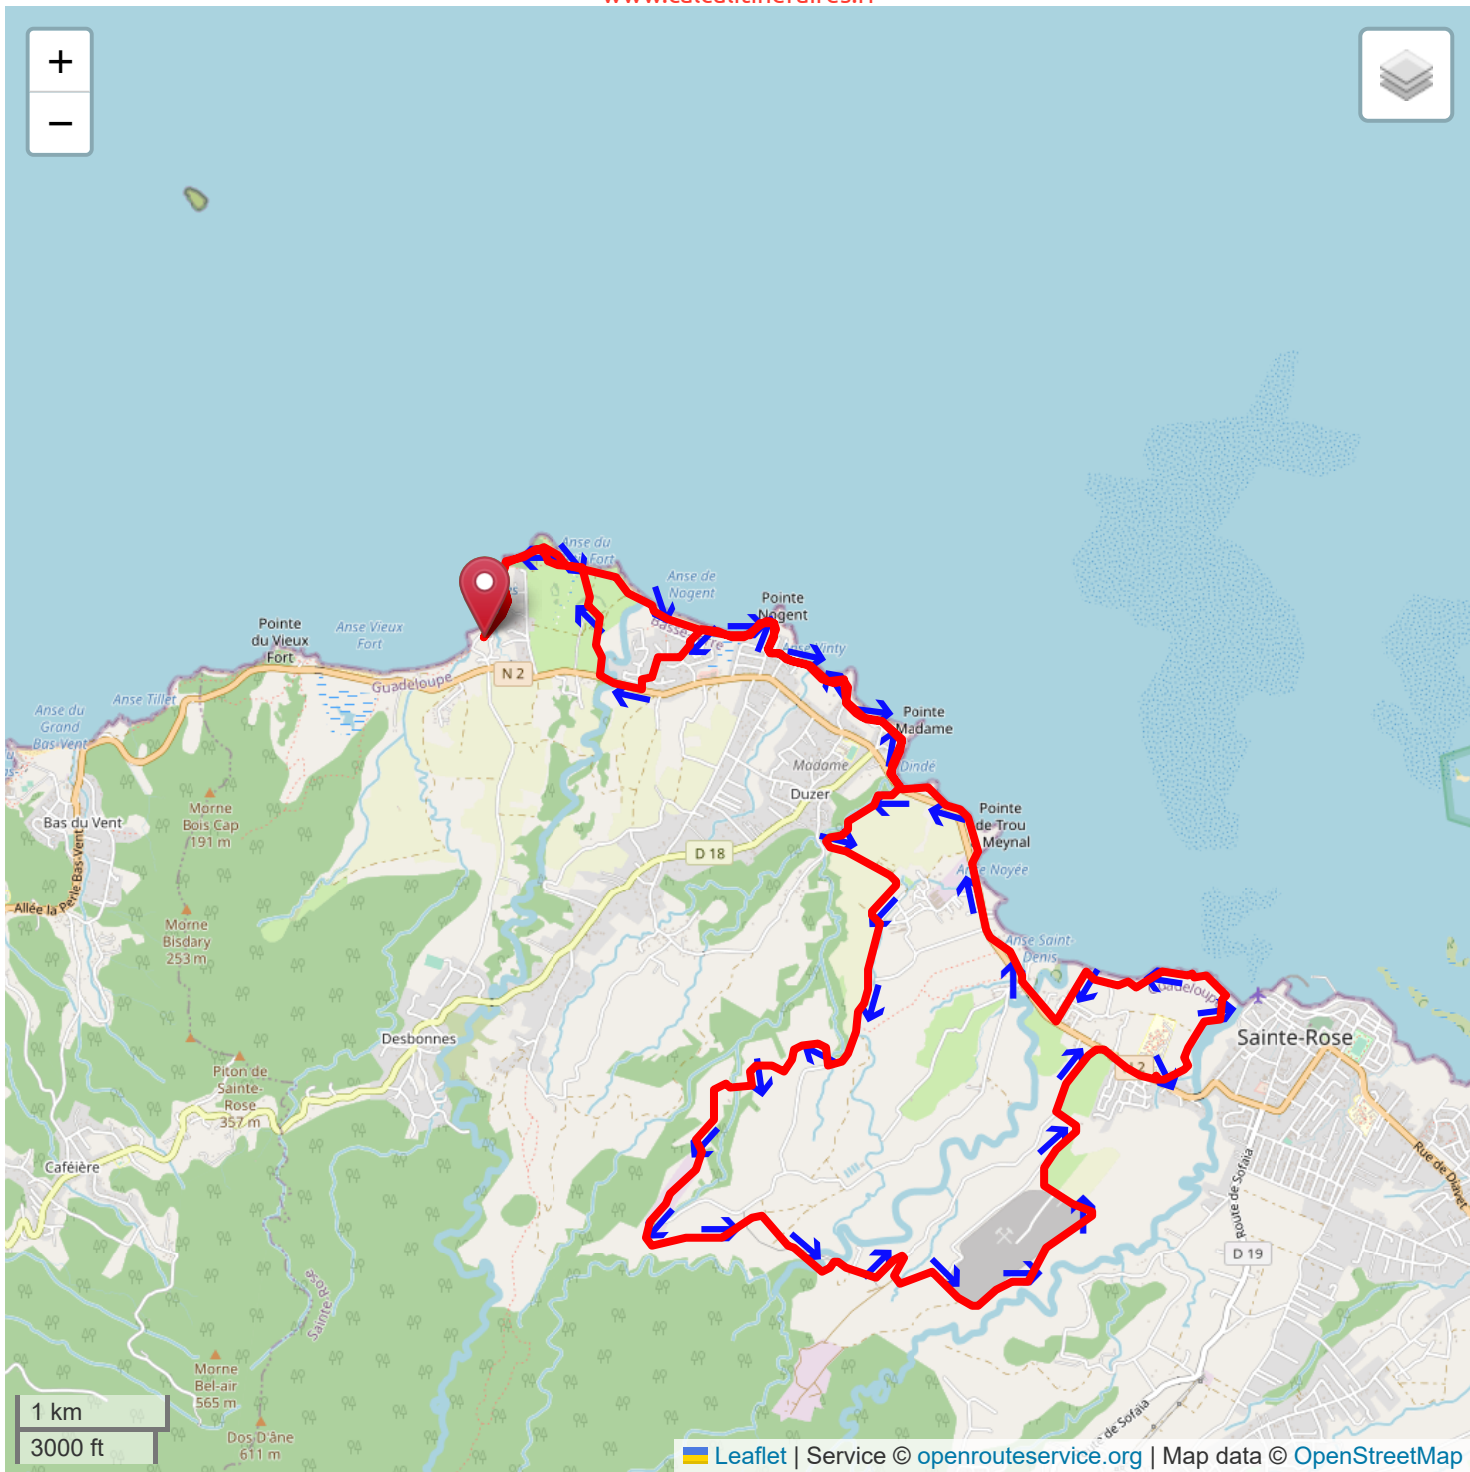

**ASSF - RANDONNEE VTT 2022 CIRCUIT 21 KM**

[ 21239 m - 21.24 km ]

**CE CIRCUIT EST AGREABLE - LE PLUS FACILE DE L'EDITION 2022**

**ASSF - RANDONNEE 25 KM RONDE DES EOLIENNES 2022Mon**

[ 24409 m - 24.41 km ]

### ASSF - RANDONNEE RONDE DES EOLIENNES CIRCUIT 41 KM

[ 41009 m - 41.01 km ]

### Mon parcours sportif

[ 44268 m - 44.27 km ]