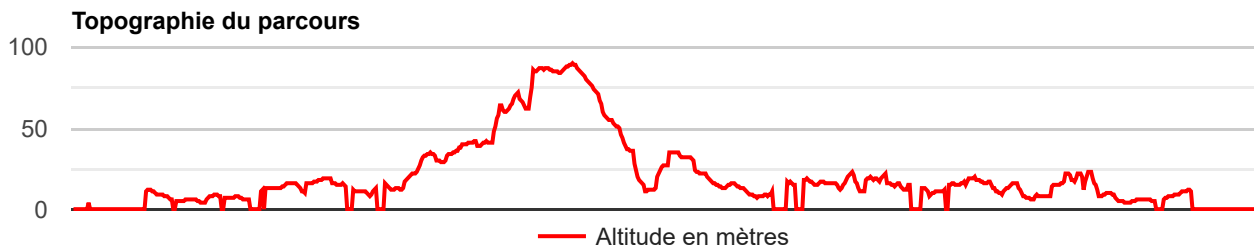

**ASSF - RANDONNEE VTT 2022 CIRCUIT 21 KM**

[ 21239 m - 21.24 km ]

**CE CIRCUIT EST AGREABLE - LE PLUS FACILE DE L'EDITION 2022**

**ASSF - RANDONNEE 25 KM RONDE DES EOLIENNES 2022Mon**

[ 24409 m - 24.41 km ]

### Mon parcours sportif

[ 44268 m - 44.27 km ]