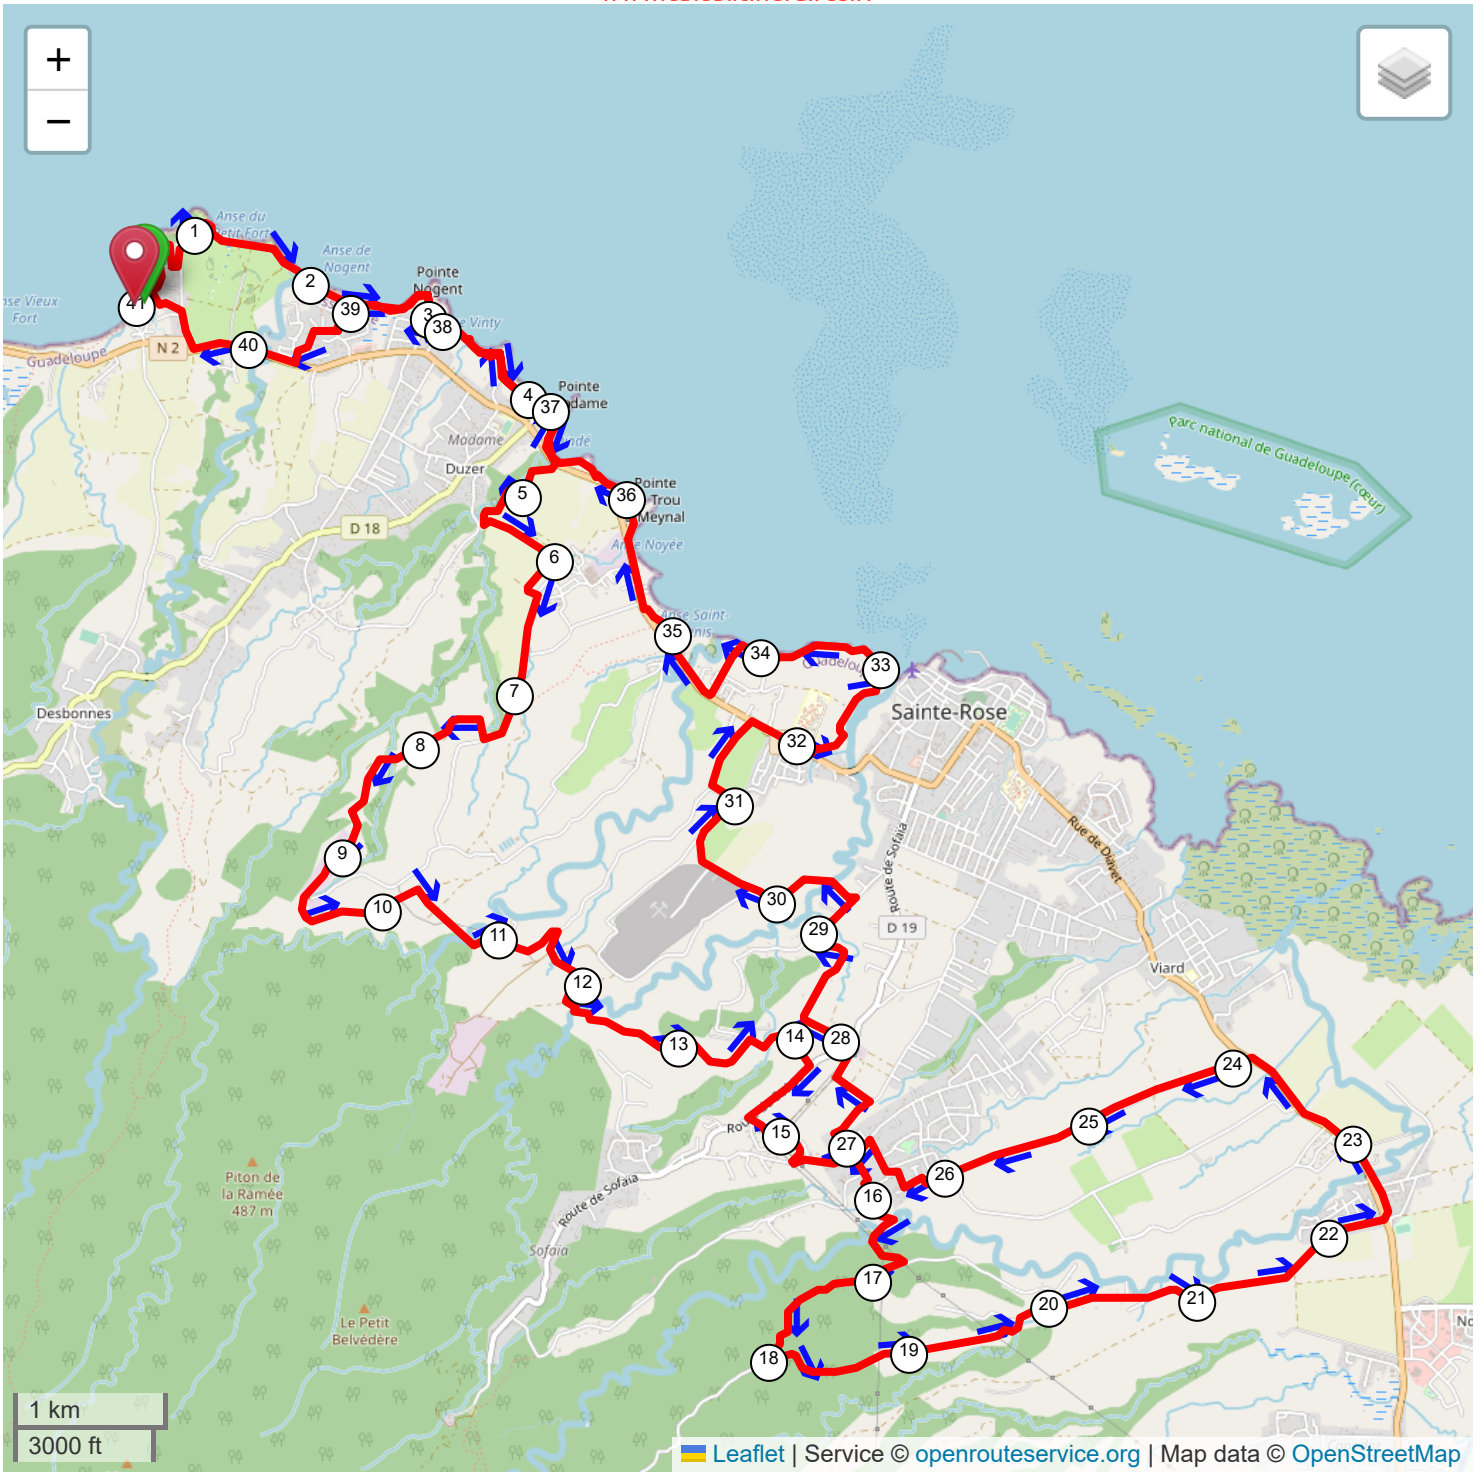

**ASSF - RANDONNEE VTT 2022 CIRCUIT 21 KM**

[ 21239 m - 21.24 km ]

**CE CIRCUIT EST AGREABLE - LE PLUS FACILE DE L'EDITION 2022**

**ASSF - RANDONNEE 25 KM RONDE DES EOLIENNES 2022Mon**

[ 24409 m - 24.41 km ]

### ASSF - RANDONNEE RONDE DES EOLIENNES CIRCUIT 41 KM

[ 41009 m - 41.01 km ]

### Mon parcours sportif

[ 44268 m - 44.27 km ]