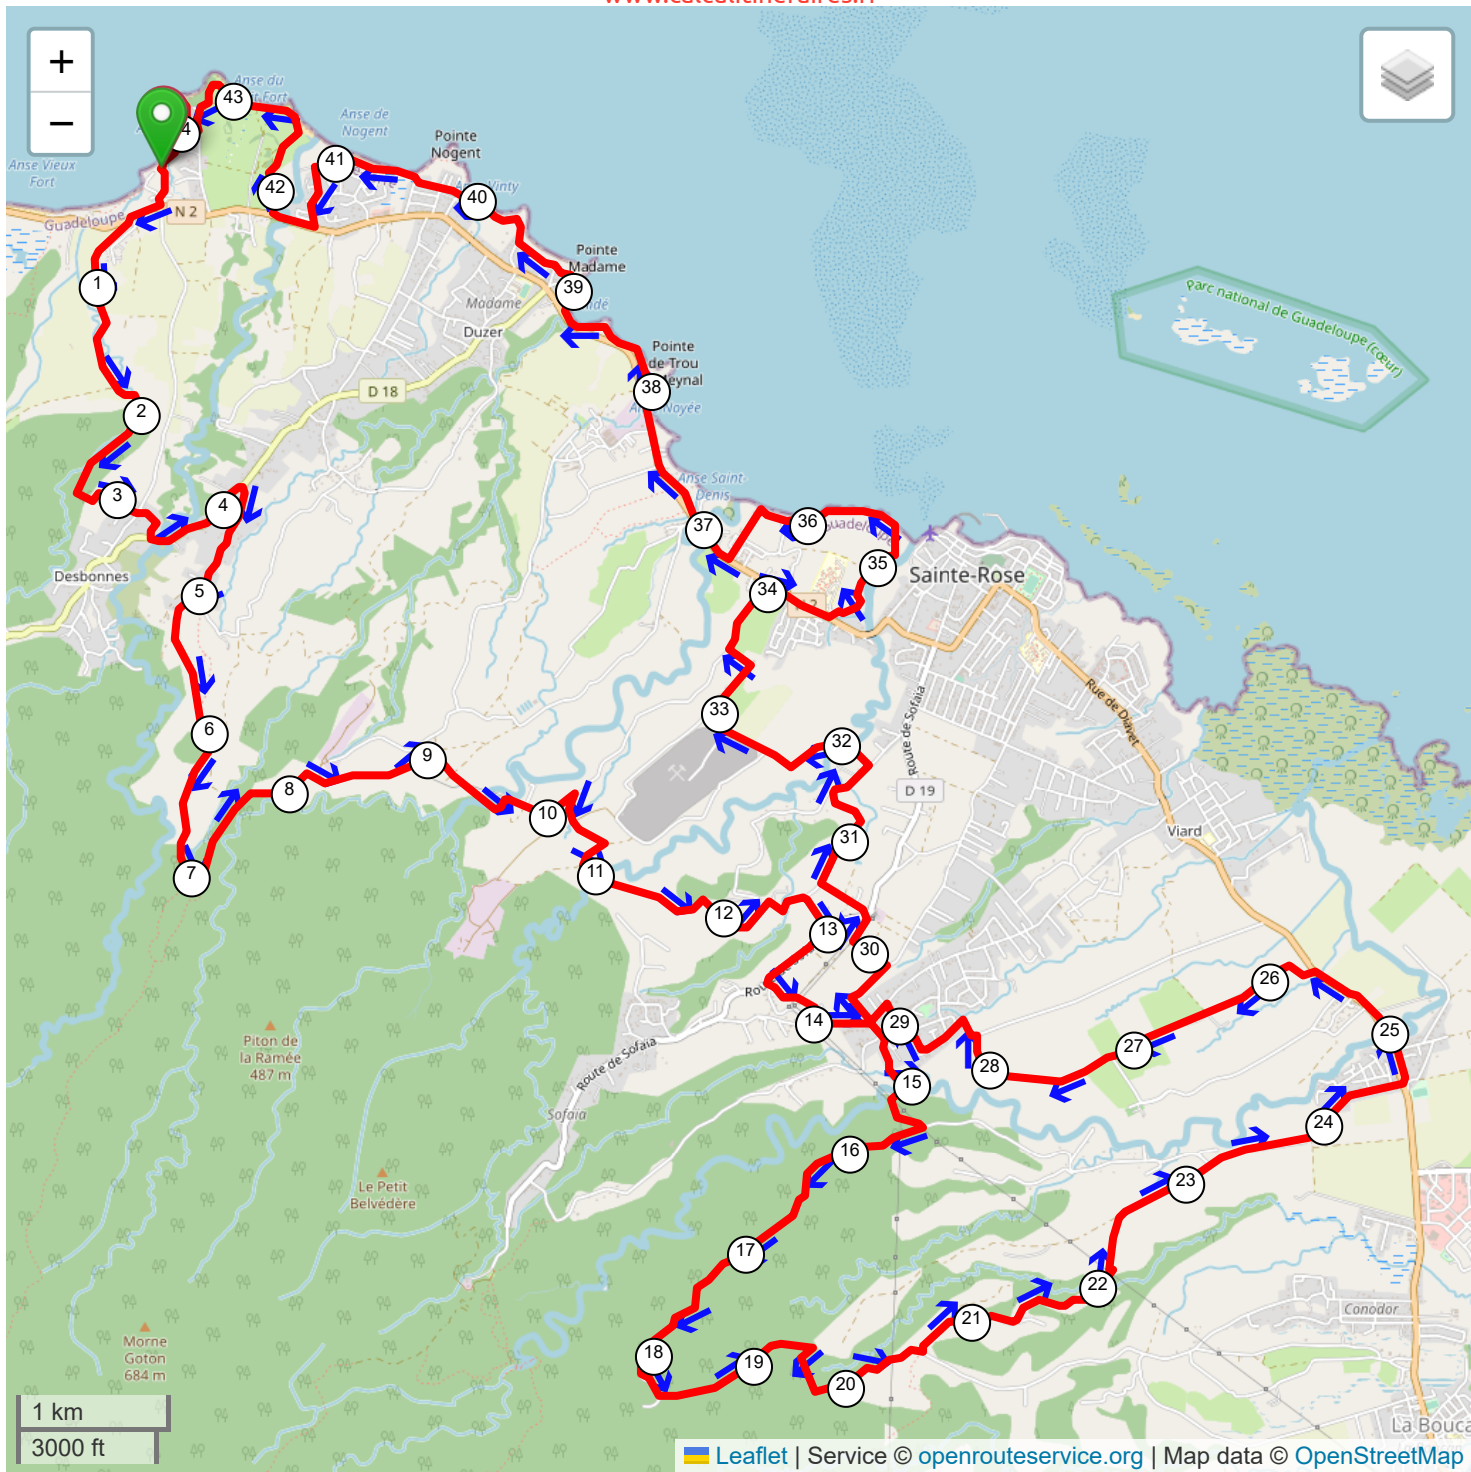

**ASSF - RANDONNEE VTT 2022 CIRCUIT 21 KM**

[ 21239 m - 21.24 km ]

**CE CIRCUIT EST AGREABLE - LE PLUS FACILE DE L'EDITION 2022**

**ASSF - RANDONNEE 25 KM RONDE DES EOLIENNES 2022Mon**

[ 24409 m - 24.41 km ]

### ASSF - RANDONNEE RONDE DES EOLIENNES CIRCUIT 41 KM

[ 41009 m - 41.01 km ]

### Mon parcours sportif

[ 44268 m - 44.27 km ]